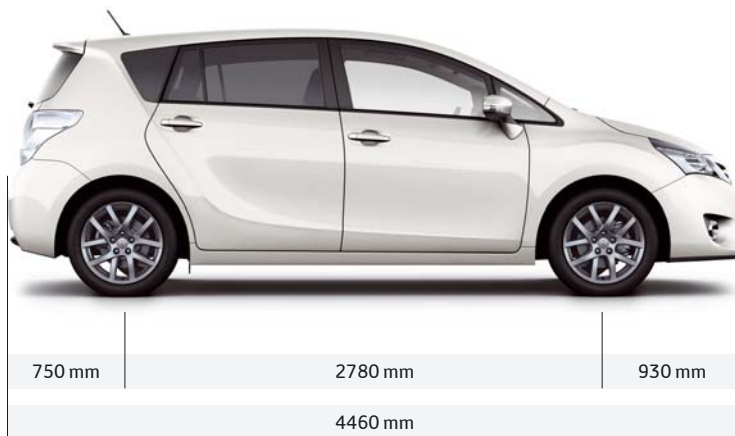

FRENOS

Frenos delanteros	Discos Ventilados
Frenos traseros	Discos Sólidos

SUSPENSIÓN

Suspensión delantera	Montantes MacPherson
Suspensión trasera	Eje Torsional

Especificaciones

DIMENSIONES Y PESOS	Verso 130 6 T/M	Verso 140 MultiDrive	Verso 120D 6 T/M	Verso 150D AutoDrive	Verso 180D 6 T/M
Longitud total (mm)	4460	4460	4460	4460	4460
Anchura total (mm)	1790	1790	1790	1790	1790
Altura total (mm)	1620*/1630	1630	1620*/1630	1630	1630
Anchura vía delantera (mm)	1540	1540	1540	1540	1540
Anchura vía trasera (mm)	1540	1540	1540	1540	1540
Distancia entre ejes (mm)	2780	2780	2780	2780	2780
Masa máxima autorizada (kg)	2125	2125	2260	2260	2260
Tara nominal mínima (kg)	1430	1450	1540	1585	1575
Capacidad de remolque con freno (kg)	1300	1300	1300	1300	1300
Capacidad de remolque sin frenos (kg)	450	450	450	450	450
Radio de giro mínimo (m)	5,4*/5,6	5,6	5,4*/5,6	5,6	5,6
Capacidad depósito de combustible (l)	60	60	55	55	55
Número de puertas	5	5	5	5	5
Número de asientos delanteros	2	2	2	2	2
Número de asientos traseros	3/5	5	3/5	5	5
Número de plazas	5/7	7	5/7	7	7