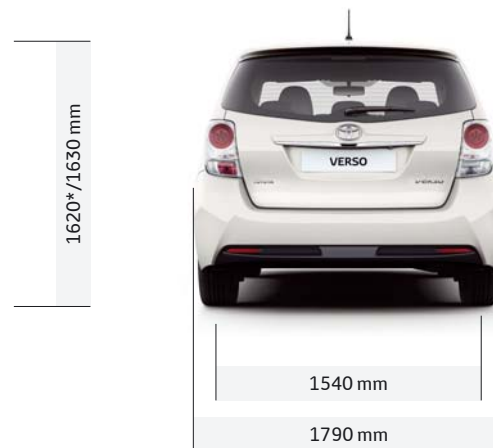

FRENOS

Frenos delanteros	Discos Ventilados
Frenos traseros	Discos Sólidos

SUSPENSIÓN

Suspensión delantera	Montantes MacPherson
Suspensión trasera	Eje Torsional

Especificaciones

DIMENSIONES Y PESOS	Verso 130 6 T/M	Verso 140 MultiDrive	Verso 120D 6 T/M	Verso 150D AutoDrive	Verso 180D 6 T/M
Longitud total (mm)	4460	4460	4460	4460	4460
Anchura total (mm)	1790	1790	1790	1790	1790
Altura total (mm)	1620*/1630	1630	1620*/1630	1630	1630
Anchura vía delantera (mm)	1540	1540	1540	1540	1540
Anchura vía trasera (mm)	1540	1540	1540	1540	1540
Distancia entre ejes (mm)	2780	2780	2780	2780	2780
Masa máxima autorizada (kg)	2125	2125	2260	2260	2260
Tara nominal mínima (kg)	1430	1450	1540	1585	1575
Capacidad de remolque con freno (kg)	1300	1300	1300	1300	1300
Capacidad de remolque sin frenos (kg)	450	450	450	450	450
Radio de giro mínimo (m)	5,4*/5,6	5,6	5,4*/5,6	5,6	5,6
Capacidad depósito de combustible (l)	60	60	55	55	55
Número de puertas	5	5	5	5	5
Número de asientos delanteros	2	2	2	2	2
Número de asientos traseros	3/5	5	3/5	5	5
Número de plazas	5/7	7	5/7	7	7